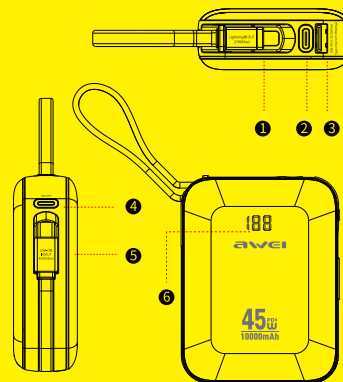

产品示意图

1. 1 Lightning线输出
2. 2 Type-C 输入/输出
3. 3 USB-A输出
4. 4 电源按钮
5. 5 Type-C 线输入输出
6. 6 电量显示